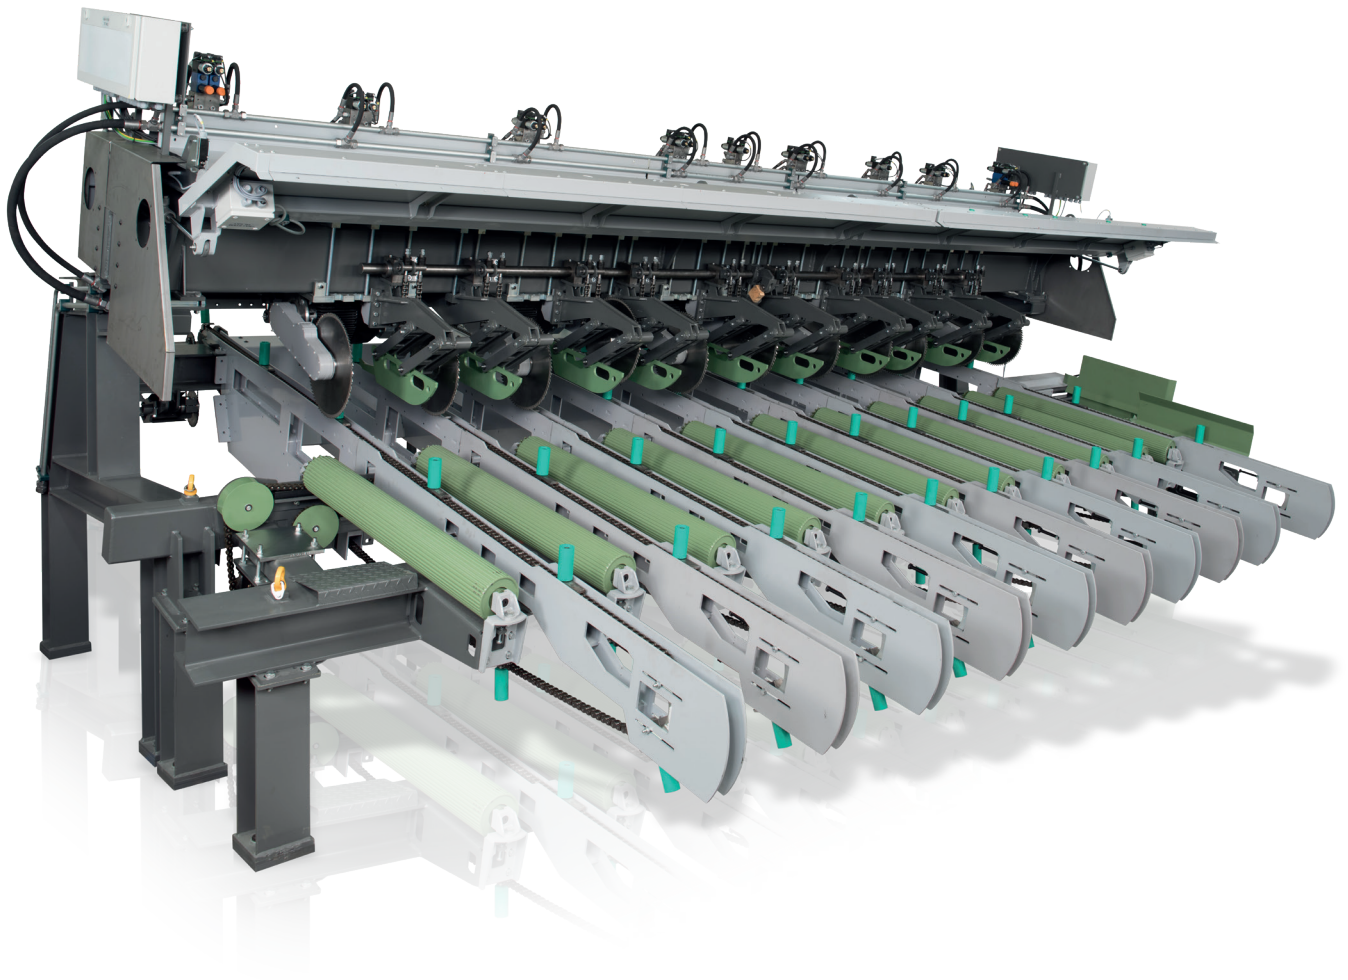

Technische Daten

BESÄUMTECHNIK OPTITRIMM

TECHNISCHE DATEN

Antriebsart	kW	5,5 je 2 Sägen
Kappraster	mm	500
Verstellbarer Anschlag	Stück	1
Verstellbare 0-Säge für Längen außerhalb des 0,5 m Rasters		auf Anfrage
Brettstärke max.	mm	60
Größere Brettstärke		auf Anfrage
Brettbreite min.	mm	80
Brettbreite max.	mm	320
Holzarten		Nadelholz, Laubholz